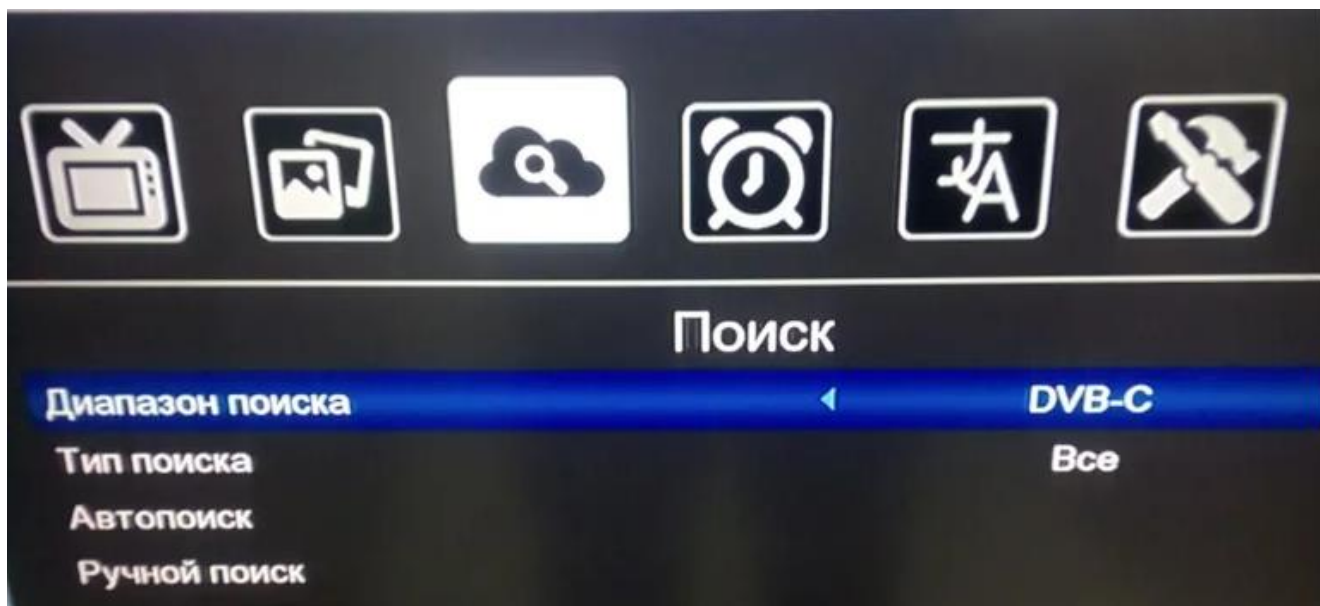

В комплект входит:

1. Приставка
2. Пульт управления
3. Блок питания
4. AV кабель
5. Инструкция

Подключение:

1) В зависимости от модели Вашего ТВ, выберите кабель для соединения – AV или HDMI (если используете HDMI – требуется приобрести отдельно или использовать свой)

В случае если разъема HDMI на телевизоре нет, используем кабель через AV (тюльпан).

2) Подключаем телевизионный кабель к приставке (кабель от провайдера)

2.1) Подключаем питание и включаем телевизор.

3) В зависимости от способа подключения, на самом телевизоре необходимо выбрать источник сигнала, для этого на пульте от телевизора нажимаем кнопку – INPUT или Source и выбираем нужный разъем. Далее появится интерфейс настройки приставки.

### **Автонастройка каналов**

1) Для настройки каналов, в главном меню (на пульте нажимаем кнопку Menu, переходим в раздел «Поиск» или «Канал»

- 2) Диапазон поиска: выбираем «DVB-C»
  - 2.1) Тип поиска: Все
  - 2.2) Выбираем пункт «Автонастройка» и на пульте нажимаем кнопку «ОК».
  - 2.3) Ждем окончания процедуры, после чего каналы будут доступны для просмотра.